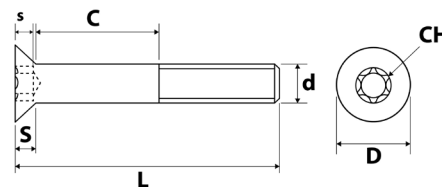

DIN 7991-A2

VITE TESTA SVASATA
CAVA ESALOBATA

DIN 7991

ISO 14581

UNI 5933

TITANIO ASTM B381
TI 6Al 4V - GRADO 5

Codice	D (mm.)	d	L (mm.)	C (mm.)	S (mm.)	s (mm.)	CH
057991A20300600	6	M3	6	-	1.7	1.2	T10
057991A20300700	6	M3	7	-	1.7	1.2	T10
057991A20300800	6	M3	8	-	1.7	1.2	T10
057991A20301000	6	M3	10	-	1.7	1.2	T10
057991A20301200	6	M3	12	-	1.7	1.2	T10
057991A20301400	6	M3	14	2	1.7	1.2	T10
057991A20301500	6	M3	15	3	1.7	1.2	T10
057991A20301600	6	M3	16	4	1.7	1.2	T10
057991A20301700	6	M3	17	5	1.7	1.2	T10
057991A20301800	6	M3	18	6	1.7	1.2	T10
057991A20302000	6	M3	20	8	1.7	1.2	T10
057991A20302200	6	M3	22	10	1.7	1.2	T10
057991A20302500	6	M3	25	13	1.7	1.2	T10
057991A20303000	6	M3	30	18	1.7	1.2	T10
057991A20400600	8	M4	6	-	2.4	1.8	T15
057991A20400800	8	M4	8	-	2.4	1.8	T15
057991A20401000	8	M4	10	-	2.4	1.8	T15
057991A20401200	8	M4	12	-	2.4	1.8	T15
057991A20401500	8	M4	15	1	2.4	1.8	T15
057991A20401600	8	M4	16	2	2.4	1.8	T15
057991A20401700	8	M4	17	3	2.4	1.8	T15
057991A20401800	8	M4	18	4	2.4	1.8	T15
057991A20402000	8	M4	20	6	2.4	1.8	T15
057991A20402200	8	M4	22	8	2.4	1.8	T15
057991A20402500	8	M4	25	11	2.4	1.8	T15
057991A20403000	8	M4	30	16	2.4	1.8	T15
057991A20403500	8	M4	35	21	2.4	1.8	T15
057991A20404000	8	M4	40	26	2.4	1.8	T15
057991A20404500	8	M4	45	31	2.4	1.8	T15
057991A20405000	8	M4	50	36	2.4	1.8	T15
057991A20500800	10	M5	8	-	2.8	2.3	T20
057991A20501000	10	M5	10	-	2.8	2.3	T20
057991A20501200	10	M5	12	-	2.8	2.3	T20
057991A20501300	10	M5	13	-	2.8	2.3	T20
057991A20501400	10	M5	14	-	2.8	2.3	T20
057991A20501500	10	M5	15	-	2.8	2.3	T20
057991A20501600	10	M5	16	-	2.8	2.3	T20
057991A20501700	10	M5	17	1	2.8	2.3	T20
057991A20501800	10	M5	18	2	2.8	2.3	T20
057991A20502000	10	M5	20	4	2.8	2.3	T20
057991A20502200	10	M5	22	6	2.8	2.3	T20
057991A20502500	10	M5	25	9	2.8	2.3	T20
057991A20502800	10	M5	28	12	2.8	2.3	T20
057991A20503000	10	M5	30	14	2.8	2.3	T20
057991A20503500	10	M5	35	16	2.8	2.3	T20