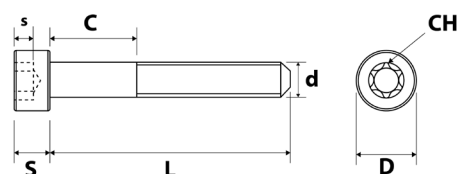

# ISO 14579

VITE TESTA CILINDRICA  
CON CAVA ESALOBATA

DIN 34802

ISO 14579

TITANIO ASTM B381  
TI 6Al 4V – GRADO 5

Codice	D (mm.)	d	L (mm.)	C (mm.)	S (mm.)	s (mm.)	CH
051457900300600	5.5	M3	6	-	3	1.3	T10
051457900300700	5.5	M3	7	-	3	1.3	T10
051457900300800	5.5	M3	8	-	3	1.3	T10
051457900301000	5.5	M3	10	-	3	1.3	T10
051457900301200	5.5	M3	12	-	3	1.3	T10
051457900301400	5.5	M3	14	-	3	1.3	T10
051457900301500	5.5	M3	15	-	3	1.3	T10
051457900301600	5.5	M3	16	-	3	1.3	T10
051457900301700	5.5	M3	17	-	3	1.3	T10
051457900301800	5.5	M3	18	-	3	1.3	T10
051457900302000	5.5	M3	20	2	3	1.3	T10
051457900302200	5.5	M3	22	4	3	1.3	T10
051457900302500	5.5	M3	25	7	3	1.3	T10
051457900303000	5.5	M3	30	12	3	1.3	T10
051457900400600	7	M4	6	-	4	2	T20
051457900400800	7	M4	8	-	4	2	T20
051457900401000	7	M4	10	-	4	2	T20
051457900401200	7	M4	12	-	4	2	T20
051457900401500	7	M4	15	-	4	2	T20
051457900401600	7	M4	16	-	4	2	T20
051457900401700	7	M4	17	-	4	2	T20
051457900401800	7	M4	18	-	4	2	T20
051457900402000	7	M4	20	-	4	2	T20
051457900402200	7	M4	22	2	4	2	T20
051457900402500	7	M4	25	5	4	2	T20
051457900403000	7	M4	30	10	4	2	T20
051457900403500	7	M4	35	15	4	2	T20
051457900404000	7	M4	40	20	4	2	T20
051457900404500	7	M4	45	25	4	2	T20
051457900405000	7	M4	50	30	4	2	T20
051457900500800	8.5	M5	8	-	5	2.5	T25
051457900501000	8.5	M5	10	-	5	2.5	T25
051457900501200	8.5	M5	12	-	5	2.5	T25
051457900501300	8.5	M5	13	-	5	2.5	T25
051457900501400	8.5	M5	14	-	5	2.5	T25
051457900501500	8.5	M5	15	-	5	2.5	T25
051457900501600	8.5	M5	16	-	5	2.5	T25
051457900501700	8.5	M5	17	-	5	2.5	T25
051457900501800	8.5	M5	18	-	5	2.5	T25
051457900502000	8.5	M5	20	-	5	2.5	T25
051457900502200	8.5	M5	22	-	5	2.5	T25
051457900502500	8.5	M5	25	3	5	2.5	T25
051457900502800	8.5	M5	28	6	5	2.5	T25
051457900503000	8.5	M5	30	8	5	2.5	T25
051457900503500	8.5	M5	35	13	5	2.5	T25