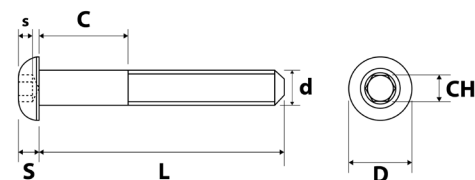

ISO 7380-C1

VITE TESTA BOMBATA
CON CAVA ESAGONALE

ISO 7380

TITANIO ASTM B381
TI 6Al 4V - GRADO 5

Codice	D (mm.)	d	L (mm.)	C (mm.)	S (mm.)	s (mm.)	CH
057380C10300600	5.7	M3	6	-	1.7	1	2
057380C10300700	5.7	M3	7	-	1.7	1	2
057380C10300800	5.7	M3	8	-	1.7	1	2
057380C10301000	5.7	M3	10	-	1.7	1	2
057380C10301200	5.7	M3	12	-	1.7	1	2
057380C10301400	5.7	M3	14	-	1.7	1	2
057380C10301500	5.7	M3	15	-	1.7	1	2
057380C10301600	5.7	M3	16	-	1.7	1	2
057380C10301700	5.7	M3	17	-	1.7	1	2
057380C10301800	5.7	M3	18	-	1.7	1	2
057380C10302000	5.7	M3	20	2	1.7	1	2
057380C10302200	5.7	M3	22	4	1.7	1	2
057380C10302500	5.7	M3	25	7	1.7	1	2
057380C10303000	5.7	M3	30	12	1.7	1	2
057380C10400600	7.6	M4	6	-	2.2	1.3	2.5
057380C10400800	7.6	M4	8	-	2.2	1.3	2.5
057380C10401000	7.6	M4	10	-	2.2	1.3	2.5
057380C10401200	7.6	M4	12	-	2.2	1.3	2.5
057380C10401500	7.6	M4	15	-	2.2	1.3	2.5
057380C10401600	7.6	M4	16	-	2.2	1.3	2.5
057380C10401700	7.6	M4	17	-	2.2	1.3	2.5
057380C10401800	7.6	M4	18	-	2.2	1.3	2.5
057380C10402000	7.6	M4	20	-	2.5	1.3	2.5
057380C10402200	7.6	M4	22	2	2.5	1.3	2.5
057380C10402500	7.6	M4	25	5	2.2	1.3	2.5
057380C10403000	7.6	M4	30	10	2.2	1.3	2.5
057380C10403500	7.6	M4	35	15	2.2	1.3	2.5
057380C10404000	7.6	M4	40	20	2.2	1.3	2.5
057380C10404500	7.6	M4	45	25	2.2	1.3	2.5
057380C10405000	7.6	M4	50	30	2.2	1.3	2.5
057380C10500800	9.5	M5	8	-	2.8	1.6	3
057380C10501000	9.5	M5	10	-	2.8	1.6	3
057380C10501200	9.5	M5	12	-	2.8	1.6	3
057380C10501300	9.5	M5	13	-	2.8	1.6	3
057380C10501400	9.5	M5	14	-	2.8	1.6	3
057380C10501500	9.5	M5	15	-	2.8	1.6	3
057380C10501600	9.5	M5	16	-	2.8	1.6	3
057380C10501700	9.5	M5	17	-	2.8	1.6	3
057380C10501800	9.5	M5	18	-	2.8	1.6	3
057380C10502000	9.5	M5	20	-	2.8	1.6	3
057380C10502200	9.5	M5	22	-	2.8	1.6	3
057380C10502500	9.5	M5	25	3	2.8	1.6	3
057380C10502800	9.5	M5	28	6	2.8	1.6	3
057380C10503000	9.5	M5	30	8	2.8	1.6	3
057380C10503500	9.5	M5	35	13	2.8	1.6	3